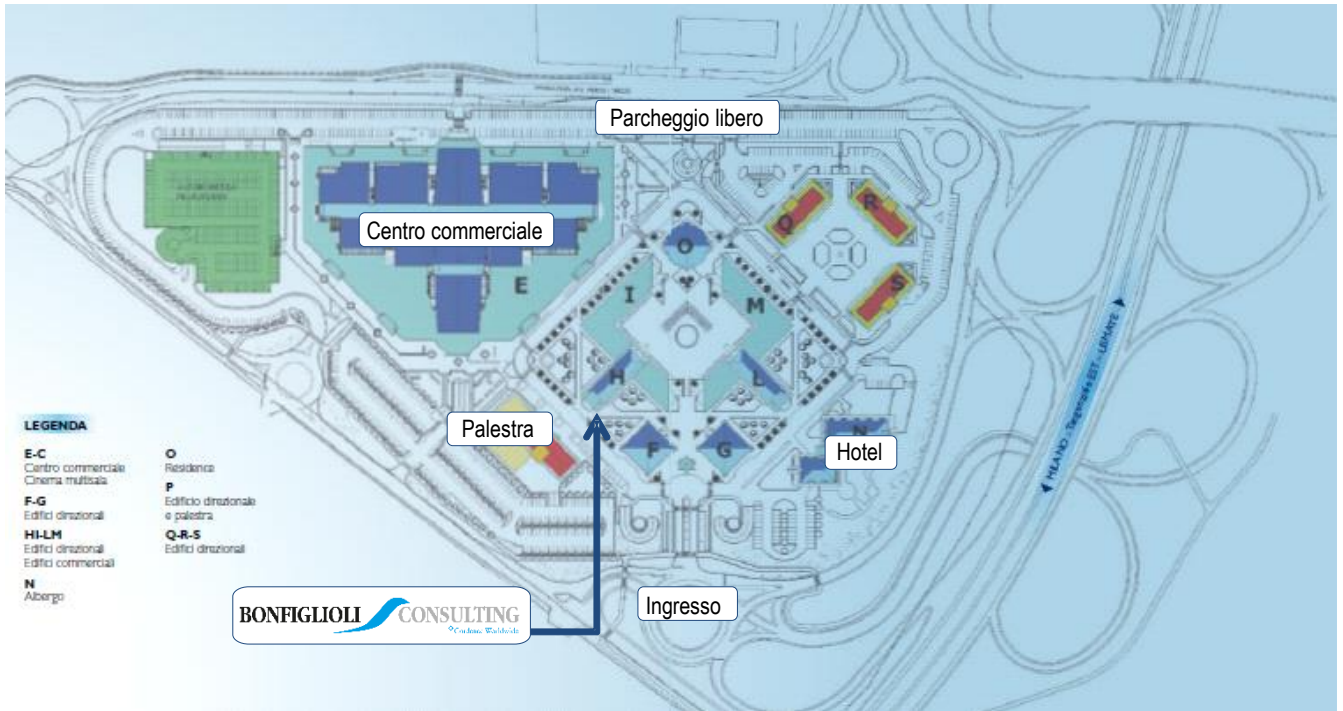

## Sede di Milano:

Training Room Bonfiglioli Consulting - Palazzo Faggio

Via Torri Bianche 7 - Vimercate (MB)

Le coordinate GPS per raggiungere la sede sono le seguenti: 45.601781, 9.35977

## IN AUTO

Se percorrete l'autostrada A1 (Bologna —Milano): All'uscita dell'autostrada a Milano Sud prendete la Tangenziale Est direzione Vimercate-Lecco e percorretela per circa 25 Km sino all'uscita n. 19 (Vimercate Sud-Quartiere Torri Bianche).

Se percorrete l'autostrada A4 (Milano - Brescia): All'uscita dell'autostrada Agrate Brianza prendete la direzione Vimercate-Lecco, entrate in Tangenziale Est direzione Vimercate-Lecco e percorretela per circa 2 Km sino all'uscita n. 19 (Vimercate Sud-Quartiere Torri Bianche).

**Dalla Stazione di Monza:** Prendere il bus Z321 per Vimercate Autostazione (Piazza Marconi). Palazzo Faggio dista circa 7 chilometri. Scendere alla fermata Vimercate Torri Bianche.